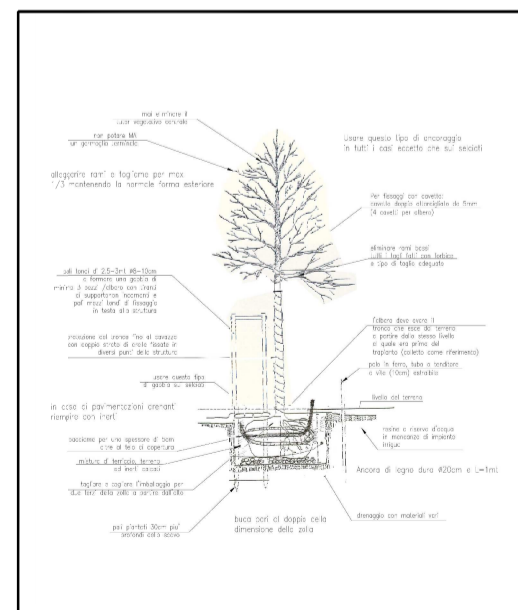

SI PREVEDE IMPIANTO D'IRRIGAZIONE ALLACCIATO ALLA RETE IDRICA DI PROGETTO. CENTRALINA ED ELETTROVALVOLE A BATTERIA  
ESSENZE ARBOREE: TUBO DRENANTE FORATO DN50 - lungh. 4mt POSATO A SPIRALE PER OGNI SINGOLO ALBERO PER AERAZIONE/FERTILIZZANTI/IRRIGAZIONE  
CON INSERITO ALA GOCCIOLANTE Ø20 - PER OGNI ALBERO 4mt CON GOCCIOLATORI passo 30cm - portata 2,3 lt/ora

### POSA ESSENZA ARBOREA